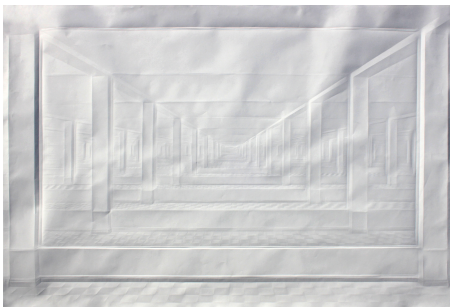

**KANYA  
BERLIN**  
PROJECT  
SPACE

Simon Schubert  
Die Summe der Elemente  
Rauminstallation

Pressebilder und Creditlines

Simon Schubert  
*Selbstportrait*, 2015  
110 x 65 x 200 cm  
Courtesy Van der Grinten Galerie, Köln  
Foto: Michael Wittassek

Simon Schubert  
*Untitled (mirrored hallway) I*, 2013  
110 x 150 cm  
Courtesy Van der Grinten Galerie, Köln  
Foto: Simon Schubert

Simon Schubert  
*Untitled (burning house II)*, 2014  
135 x 145 cm  
Courtesy Van der Grinten Galerie, Köln  
Foto: Simon Schubert